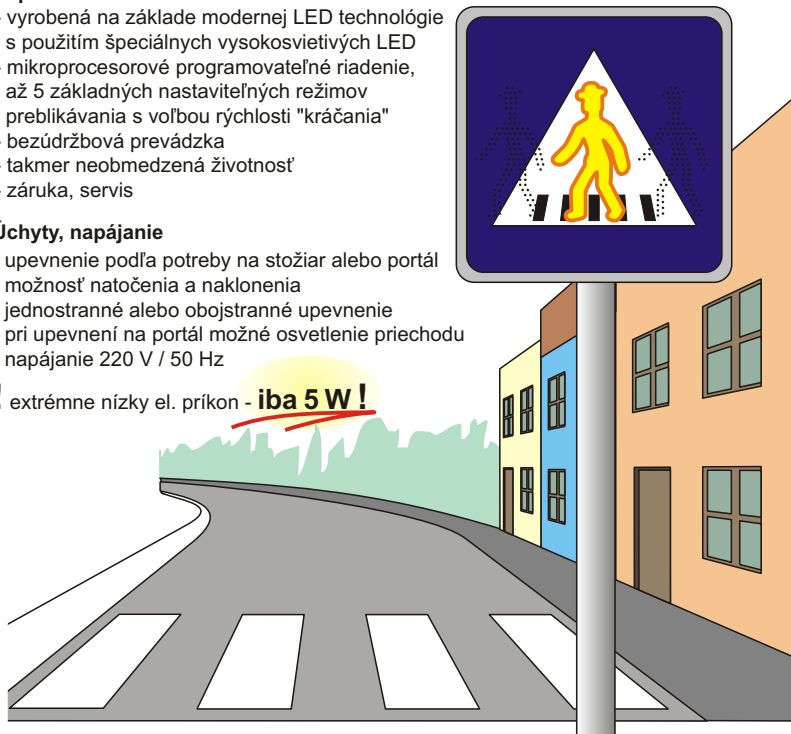

Navštívte nás u Vás: www.tsa.sk

NOVINKA!
Pre zvýšenie bezpečnosti
na cestách

Dynamická svetelná dopravná značka D6a - zvýraznenie priechodov pre chodcov-

Popis

- vyrobená na základe modernej LED technológie s použitím špeciálnych vysokosvietivých LED
- mikroprocesorové programovateľné riadenie, až 5 základných nastavitelných režimov preblikávania s voľbou rýchlosti "kráčania"
- bezúdržbová prevádzka
- takmer neobmedzená životnosť
- záruka, servis

Úchyty, napájanie

- upevnenie podľa potreby na stožiar alebo portál
- možnosť natočenia a naklonenia
- jednostranné alebo obojstranné upevnenie
- pri upevnení na portál možné osvetlenie priechodu
- napájanie 220 V / 50 Hz

! extrémne nízky el. príkon - iba 5 W !

Efekt pohybujúceho sa chodca: